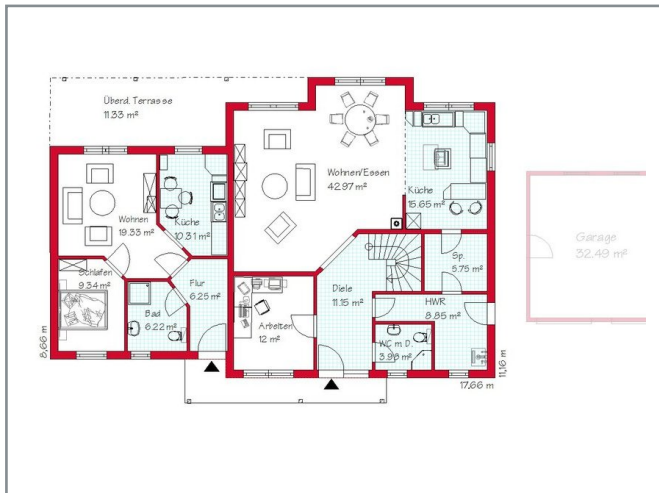

ERDGESCHOSS