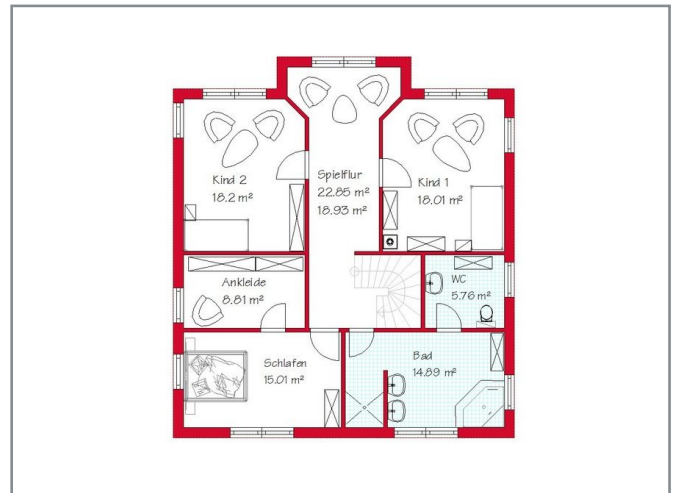

OBERGESCHOSS

Wir beraten Sie gern bei der Planung Ihres Wunschhauses und erstellen Ihnen eine komplette Kostenberechnung.

Bei uns bekommen Sie Ihren aktuellen Festpreis, der für Sie persönlich berechnet wird. Grundlage für den Festpreis sind die Rahmenbedingungen Ihres Grundstücks, die Hauskosten eventuell nach Größenveränderung oder Umplanung, die Nebenkosten, Ihre speziellen Zusatzwünsche, sowie Finanzierungsmöglichkeiten.

Siehe [Beispielangebote und Bauvertrag!](#)

Telefon 06102 / 7198040 oder 040 / 228 54 53 1-0

Alternativ können Sie uns über unser Kontaktformular erreichen.