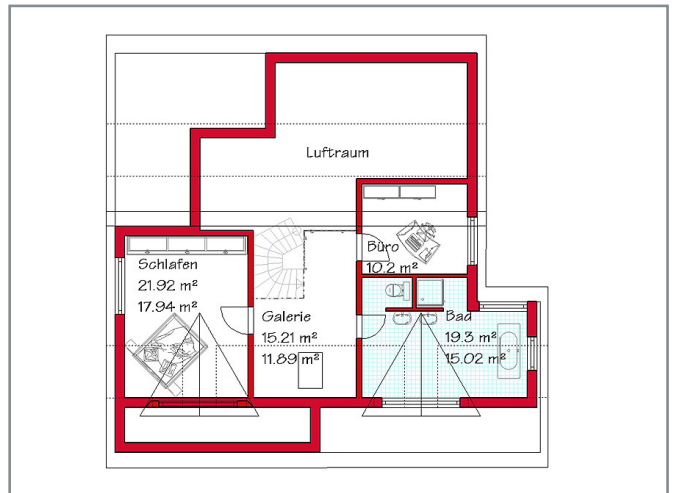

Rubrik: Pultdachhäuser Beispiel: P 150

**Beschreibung:**

Gesamtwohnfläche 181,9 m<sup>2</sup> Größenveränderung von 150 - 210 m<sup>2</sup> möglich

ERDGESCHOSS

DACHGESCHOSS

**Wir beraten Sie gern bei der Planung Ihres Wunschhauses und erstellen Ihnen eine komplette Kostenberechnung.**