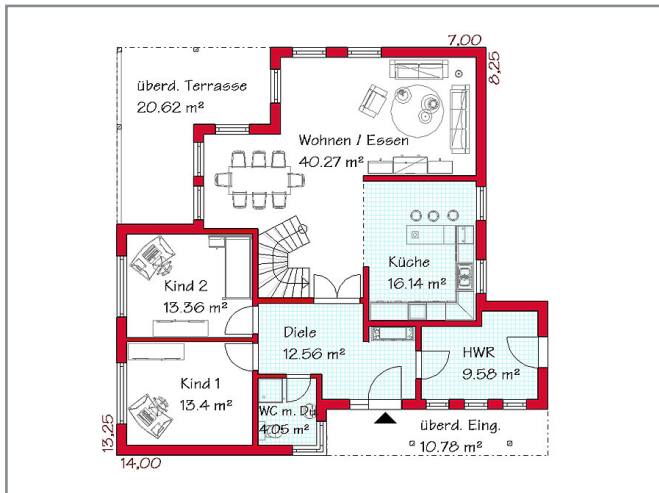

Rubrik: Pultdachhäuser Beispiel: P 150

**Beschreibung:**

Gesamtwohnfläche 181,9 m<sup>2</sup> Größenveränderung von 150 - 210 m<sup>2</sup> möglich

ERDGESCHOSS

DACHGESCHOSS

**Wir beraten Sie gern bei der Planung Ihres Wunschhauses und erstellen Ihnen eine komplette Kostenberechnung.**