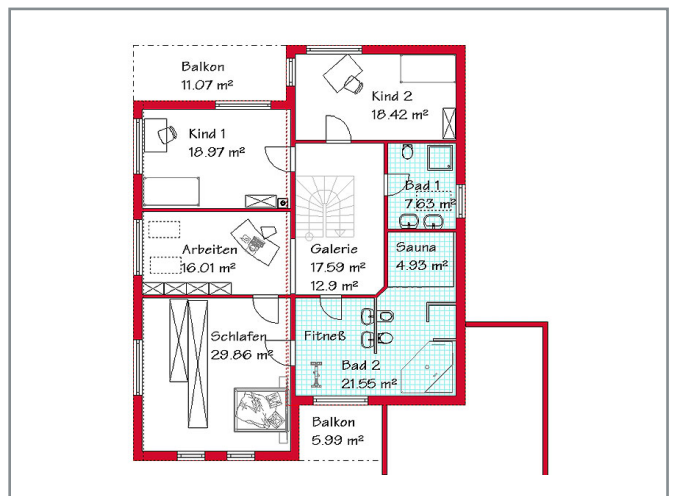

Rubrik: Pultdachhäuser Beispiel: P 269

Beschreibung:

Gesamtwohnfläche 270,6 m² Größenveränderung von 230 - 310 m² möglich

ERDGESCHOSS

DACHGESCHOSS

Wir beraten Sie gern bei der Planung Ihres Wunschhauses und erstellen Ihnen eine komplette Kostenberechnung.