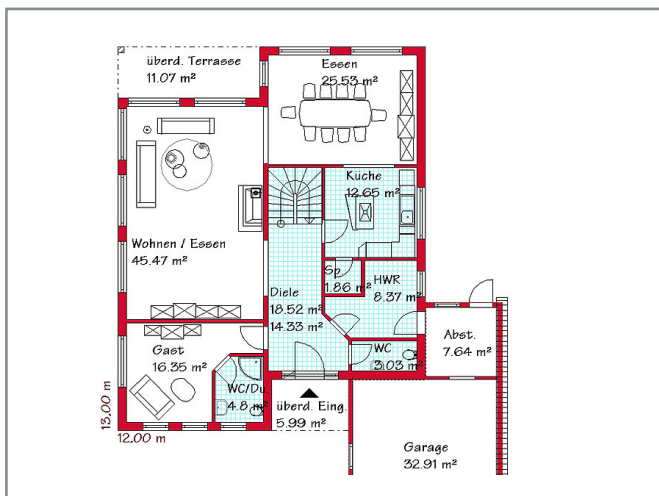

Rubrik: Pultdachhäuser Beispiel: P 269

Beschreibung:

Gesamtwohnfläche 270,6 m² Größenveränderung von 230 - 310 m² möglich

ERDGESCHOSS

DACHGESCHOSS

Wir beraten Sie gern bei der Planung Ihres Wunschhauses und erstellen Ihnen eine komplette Kostenberechnung.