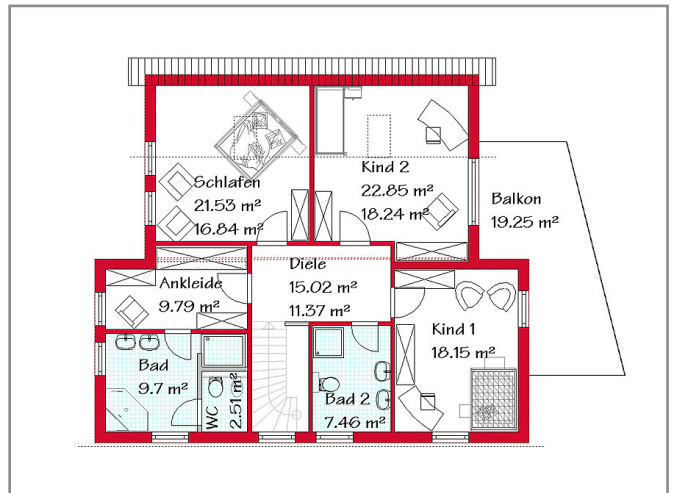

Rubrik: Pultdachhäuser Beispiel: P 217

Beschreibung:

Gesamtwohnfläche 219,6 m² Größenveränderung von 180 - 250 m² möglich

ERDGESCHOSS

DACHGESCHOSS

Wir beraten Sie gern bei der Planung Ihres Wunschhauses und erstellen Ihnen eine komplette Kostenberechnung.