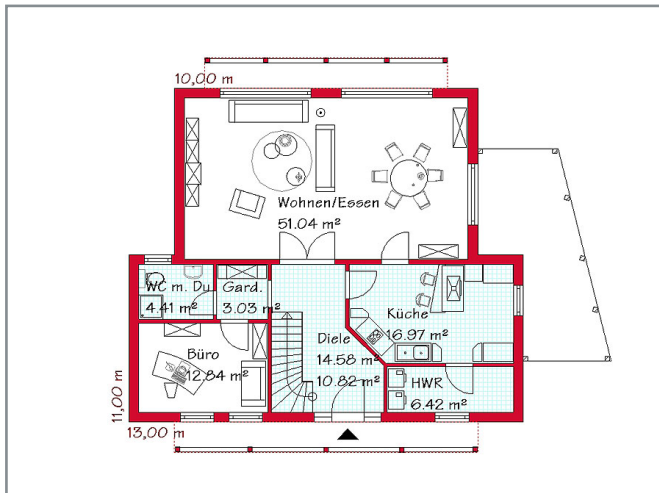

Rubrik: Pultdachhäuser Beispiel: P 217

Beschreibung:

Gesamtwohnfläche 219,6 m² Größenveränderung von 180 - 250 m² möglich

ERDGESCHOSS

DACHGESCHOSS

Wir beraten Sie gern bei der Planung Ihres Wunschhauses und erstellen Ihnen eine komplette Kostenberechnung.