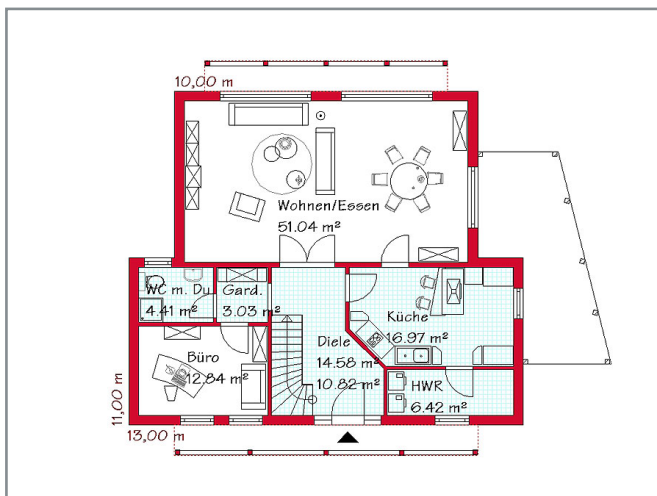

Rubrik: Pultdachhäuser Beispiel: P 217

Beschreibung:

Gesamtwohnfläche 219,6 m² Größenveränderung von 180 - 250 m² möglich

ERDGESCHOSS

DACHGESCHOSS

Wir beraten Sie gern bei der Planung Ihres Wunschhauses und erstellen Ihnen eine komplette Kostenberechnung.