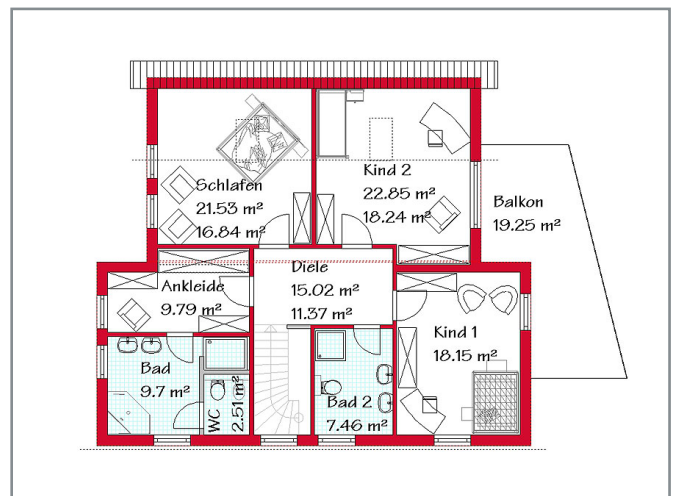

Rubrik: Pultdachhäuser Beispiel: P 217

Beschreibung:

Gesamtwohnfläche 219,6 m² Größenveränderung von 180 - 250 m² möglich

ERDGESCHOSS

DACHGESCHOSS

Wir beraten Sie gern bei der Planung Ihres Wunschhauses und erstellen Ihnen eine komplette Kostenberechnung.