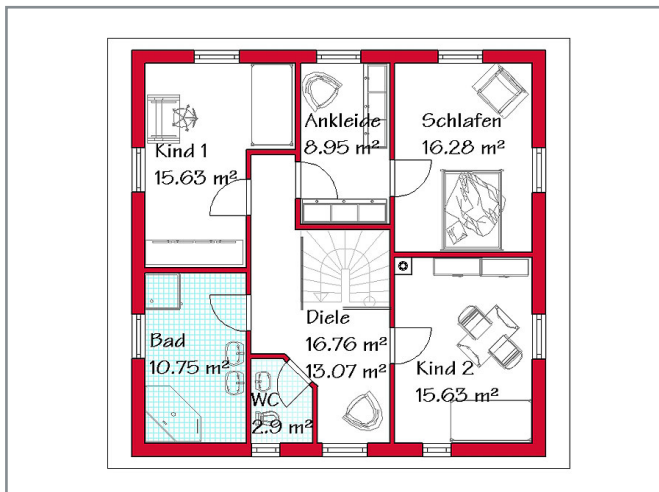

Rubrik: Pultdachhäuser Beispiel: P 139

Beschreibung:

Gesamtwohnfläche 164,8 m² Größenveränderung von 140 - 190 m² möglich

KELLERGESCHOSS

ERDGESCHOSS

OBERGESCHOSS

Wir beraten Sie gern bei der Planung Ihres Wunschhauses und erstellen Ihnen eine komplette Kostenberechnung.