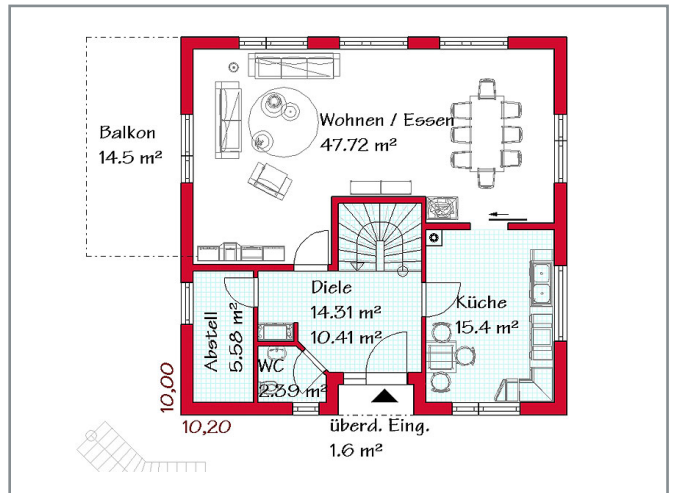

Rubrik: Pultdachhäuser Beispiel: P 139

Beschreibung:

Gesamtwohnfläche 164,8 m² Größenveränderung von 140 - 190 m² möglich

KELLERGESCHOSS

ERDGESCHOSS

OBERGESCHOSS

Wir beraten Sie gern bei der Planung Ihres Wunschhauses und erstellen Ihnen eine komplette Kostenberechnung.