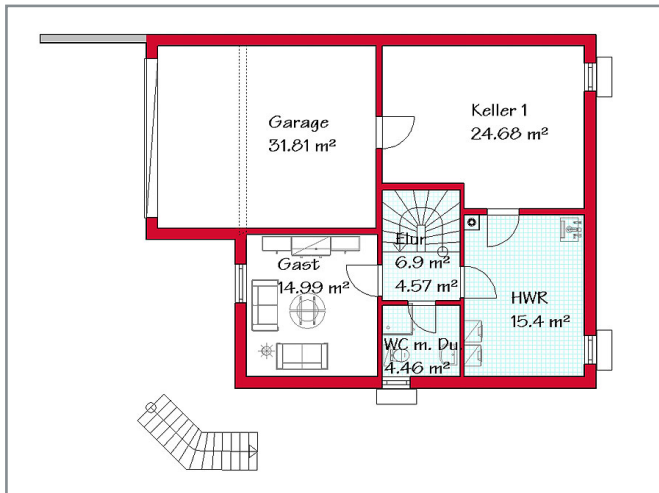

Rubrik: Pultdachhäuser Beispiel: P 139

Beschreibung:

Gesamtwohnfläche 164,8 m² Größenveränderung von 140 - 190 m² möglich

KELLERGESCHOSS

ERDGESCHOSS

OBERGESCHOSS

Wir beraten Sie gern bei der Planung Ihres Wunschhauses und erstellen Ihnen eine komplette Kostenberechnung.