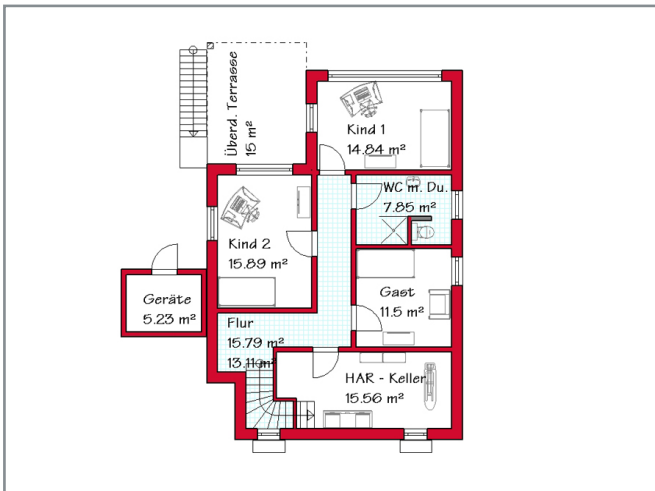

Rubrik: Pultdachhäuser Beispiel: P 270

Beschreibung:

Gesamtwohnfläche 209,5 m² Größenveränderung von 190 - 230 m² möglich

KELLERGESCHOSS

ERDGESCHOSS

OBERGESCHOSS

Wir beraten Sie gern bei der Planung Ihres Wunschhauses und erstellen Ihnen eine komplette Kostenberechnung.