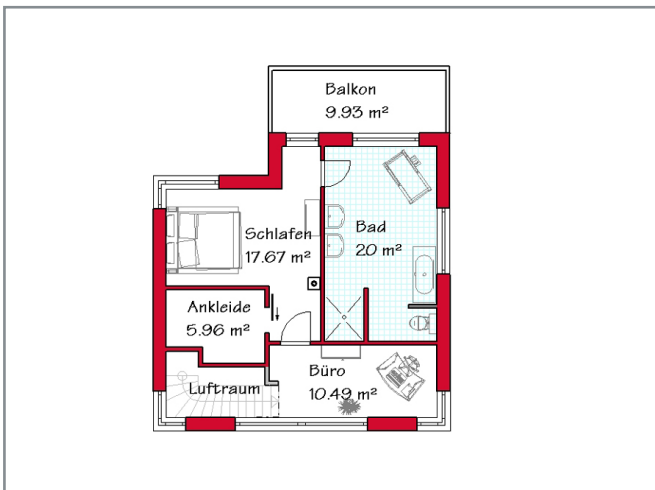

Rubrik: Pultdachhäuser Beispiel: P 270

Beschreibung:

Gesamtwohnfläche 209,5 m² Größenveränderung von 190 - 230 m² möglich

KELLERGESCHOSS

ERDGESCHOSS

OBERGESCHOSS

Wir beraten Sie gern bei der Planung Ihres Wunschhauses und erstellen Ihnen eine komplette Kostenberechnung.