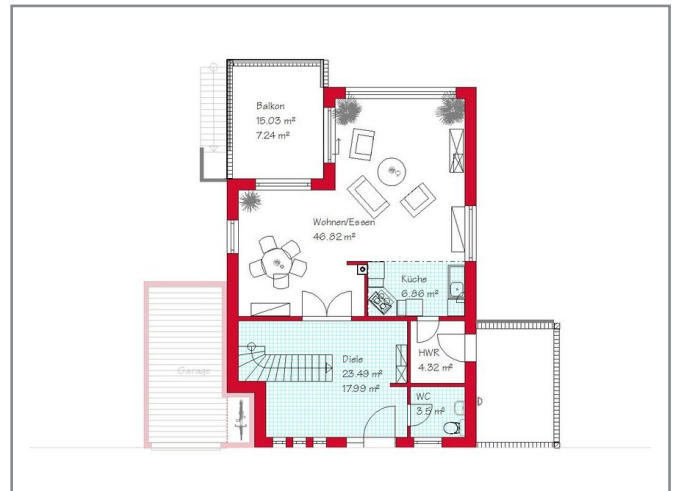

Rubrik: Pultdachhäuser Beispiel: P 270

Beschreibung:

Gesamtwohnfläche 209,5 m² Größenveränderung von 190 - 230 m² möglich

KELLERGESCHOSS

ERDGESCHOSS

OBERGESCHOSS

Wir beraten Sie gern bei der Planung Ihres Wunschhauses und erstellen Ihnen eine komplette Kostenberechnung.